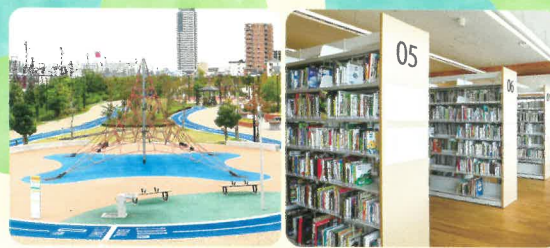

## 土の広場

複合遊具や幼児が遊べる遊具もあり、土のグラウンドでは、ボール遊びもできます。各種教室も開催されます。

各種無料プログラム開催！  
詳細はお問合わせください。

## 健康増進広場

腰痛予防や体力維持などさまざまな目的にあった全27基の健康遊具があり、いつでも気軽に健康づくりができます。

健都レールサイド公園及び健都ライブラリーは、健康に「気づき」「楽しみ」ながら「学べる」の3つのコンセプトのもと、多世代が集い、交流し、気軽に健康づくりに取り組むことができる場です。公園には、国立循環器病研究センター及び市立吹田市民病院の協力・監修を受けた医学的知見に基づく健康遊具やウォーキングコースがあり、健都ライブラリーでは、健康の学びの拠点として、健康づくりプログラムを実施するほか、憩いの場としてカフェスペースもご利用いただけます。