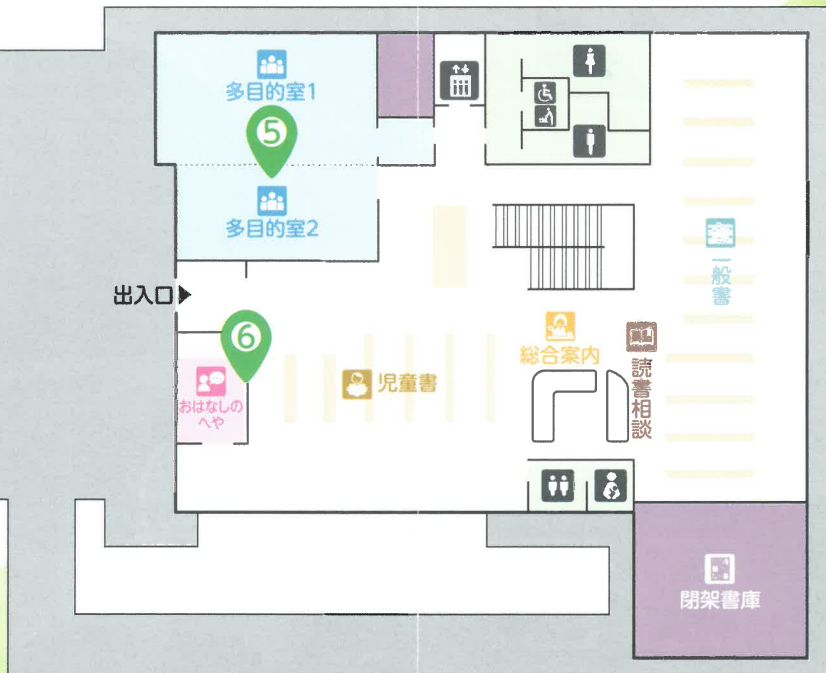

### フロア

新聞コーナー、雑誌コーナー、CD・DVDコーナー、対面朗読室を設置しています。総合案内には、利用登録・資料の返却の他、健康づくりに関する相談ができる健康相談窓口を設置しています。読書相談の窓口では、調べものや読書の相談を行います。

### 3 健康応援コーナー

血圧計や体脂肪量・筋肉量などを測定できる体組成計があります。常設のノルディックポールも実際に触れていただけます。

### 4 すいたメモリアルコーナー

0系新幹線の車内には、吹田市博物館によるパネル展示で吹田市の歴史を紹介します。

※新幹線車内の飲食・本の持ち込みはご遠慮ください。また、設備維持のため見学は、展示エリア内に限ります。

### フロア

- 総合案内
- 読書相談
- 一般書
- 児童書
- おはなしのへや
- 多目的室1
- 多目的室2
- 閉架書庫

※当施設の風除室壁、垂壁、屋外階段中央部は、森林環境税を活用し、国産材を使用しています。