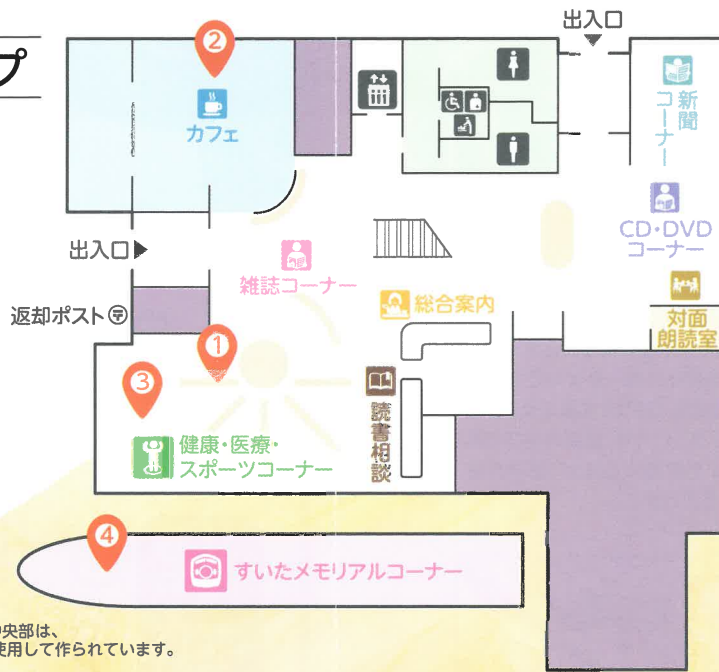

# フロアマップ

### フロア

- 総合案内
- 読書相談
- 雑誌コーナー
- 健康・医療・スポーツコーナー
- 新聞コーナー
- CD・DVDコーナー
- 対面朗読室
- カフェ
- すいたメモリアルコーナー

※1階フロアではゆったりとした癒やしのBGMが流れています。

※当施設の風除室壁、垂壁、屋外階段中央部は、森林環境税を活用し、国産材を使用しています。

# 健都ライブラリー施設案内

エレベーター

多目的トイレ

オストメイト

男子トイレ

女子トイレ

子どもトイレ

授乳室

### フロア

新聞コーナー、雑誌コーナー、CD・DVDコーナー、対面朗読室を設置しています。総合案内には、利用登録・資料の返却の他、健康づくりに関する相談ができる健康相談窓口を設置しています。読書相談の窓口では、調べものや読書の相談を行います。