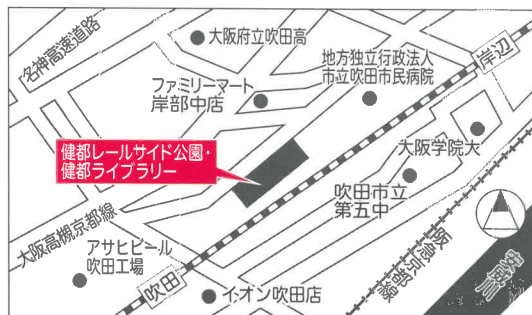

# 健都レールサイド公園マップ

## 健康増進広場

腰痛予防や体力維持などさまざまな目的にあった全27基の健康遊具があり、いつでも気軽に健康づくりができます。

健都レールサイド公園及び健都ライブラリーは、健康に「気づき」「楽しみ」ながら「学べる」の3つのコンセプトのもと、多世代が集い、交流し、気軽に健康づくりに取り組むことができる場です。公園には、国立循環器病研究センター及び市立吹田市民病院の協力・監修を受けた医学的知見に基づく健康遊具やウォーキングコースがあり、健都ライブラリーでは、健康の学びの拠点として、健康づくりプログラムを実施するほか、憩いの場としてカフェスペースもご利用いただけます。

〒564-0018 大阪府吹田市岸部新町2番31号

開館時間 午前10時～午後6時  
木曜・金曜は午後8時まで(祝日と重なる時は午後6時まで)

休館日 年末年始(12月28日～1月4日)  
月の最終木曜日(祝日と重なる時はその翌日)  
特別整理期間あり

カフェ 午前9時～午後9時

### ●電車でのご来場

JR吹田駅北口 徒歩15分 JR岸辺駅北口 徒歩15分